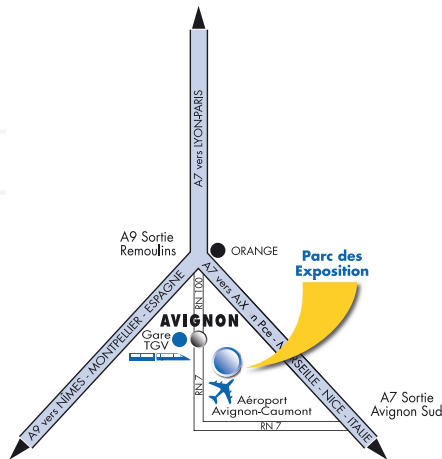

PARC D'ACTIVITÉS LA MILLONNE II
100 RUE DE LA SEYNE-SUR-MER
83140 SIX-FOURS-LES-PLAGES - FRANCE
Tél. +33 (0)4 94 03 40 72 - Fax +33 (0)4 94 31 27 25

Accès :

Le parc se trouve à proximité immédiate de l'aéroport, à 5 mn de la sortie de l'autoroute Avignon sud, à 10 mn du centre ville et à 10 mn de la gare TGV.