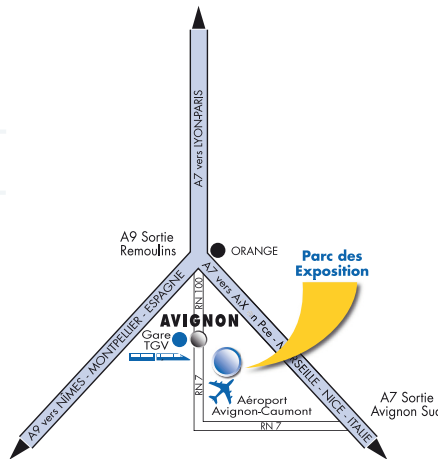

PARC D'ACTIVITÉS LA MILLONNE II
100 RUE DE LA SEYNE-SUR-MER
83140 SIX-FOURS-LES-PLAGES - FRANCE
Tél. +33 (0)4 94 03 40 72 - Fax +33 (0)4 94 31 27 25

Accès :

Le parc se trouve à proximité immédiate de l'aéroport, à 5 mn de la sortie de l'autoroute Avignon sud, à 10 mn du centre ville et à 10 mn de la gare TGV.